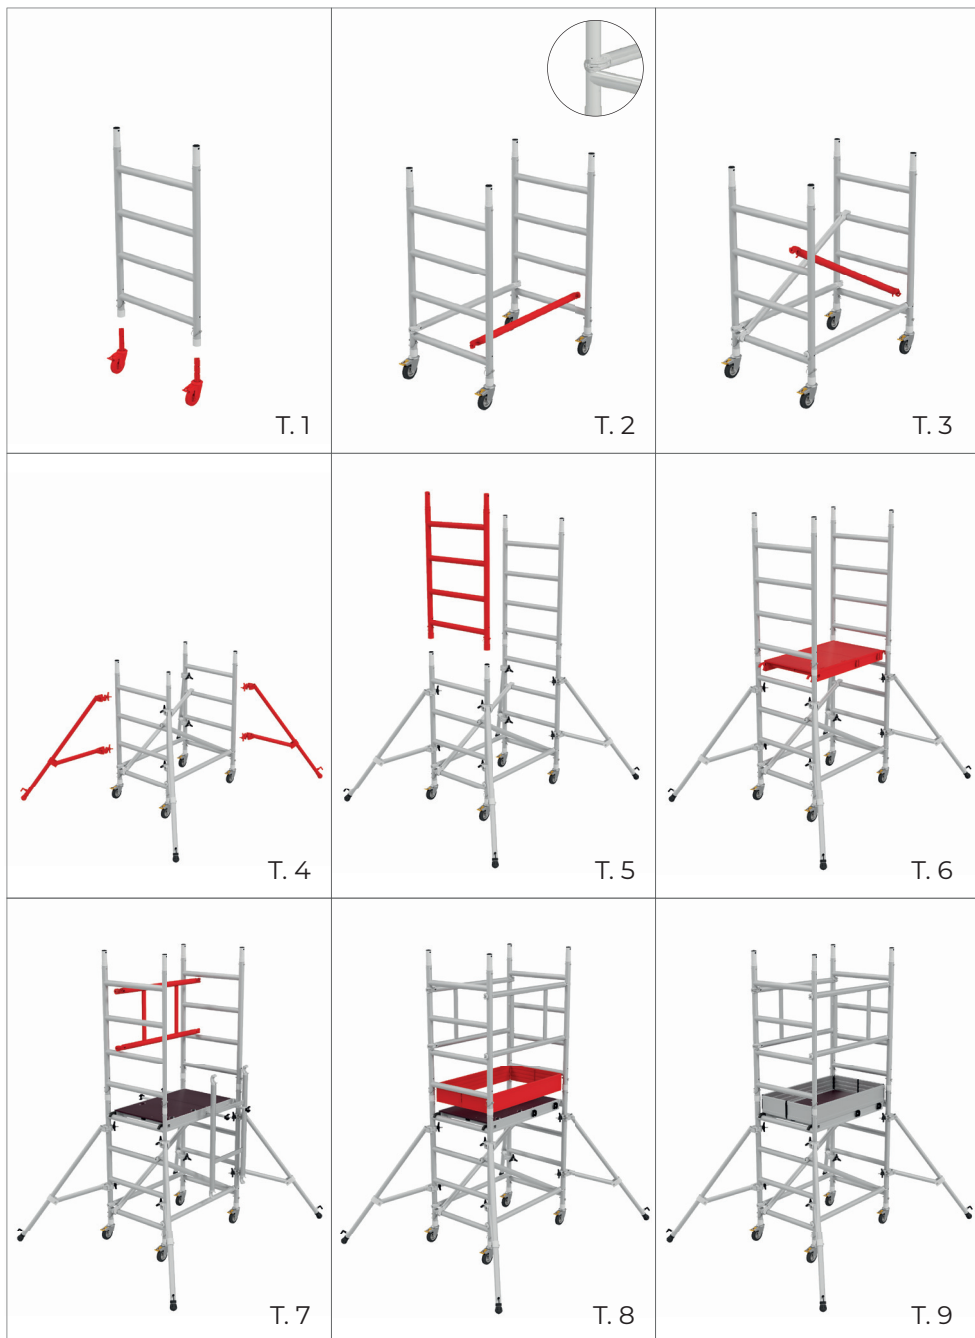

Solo Mini ST120M_(100)