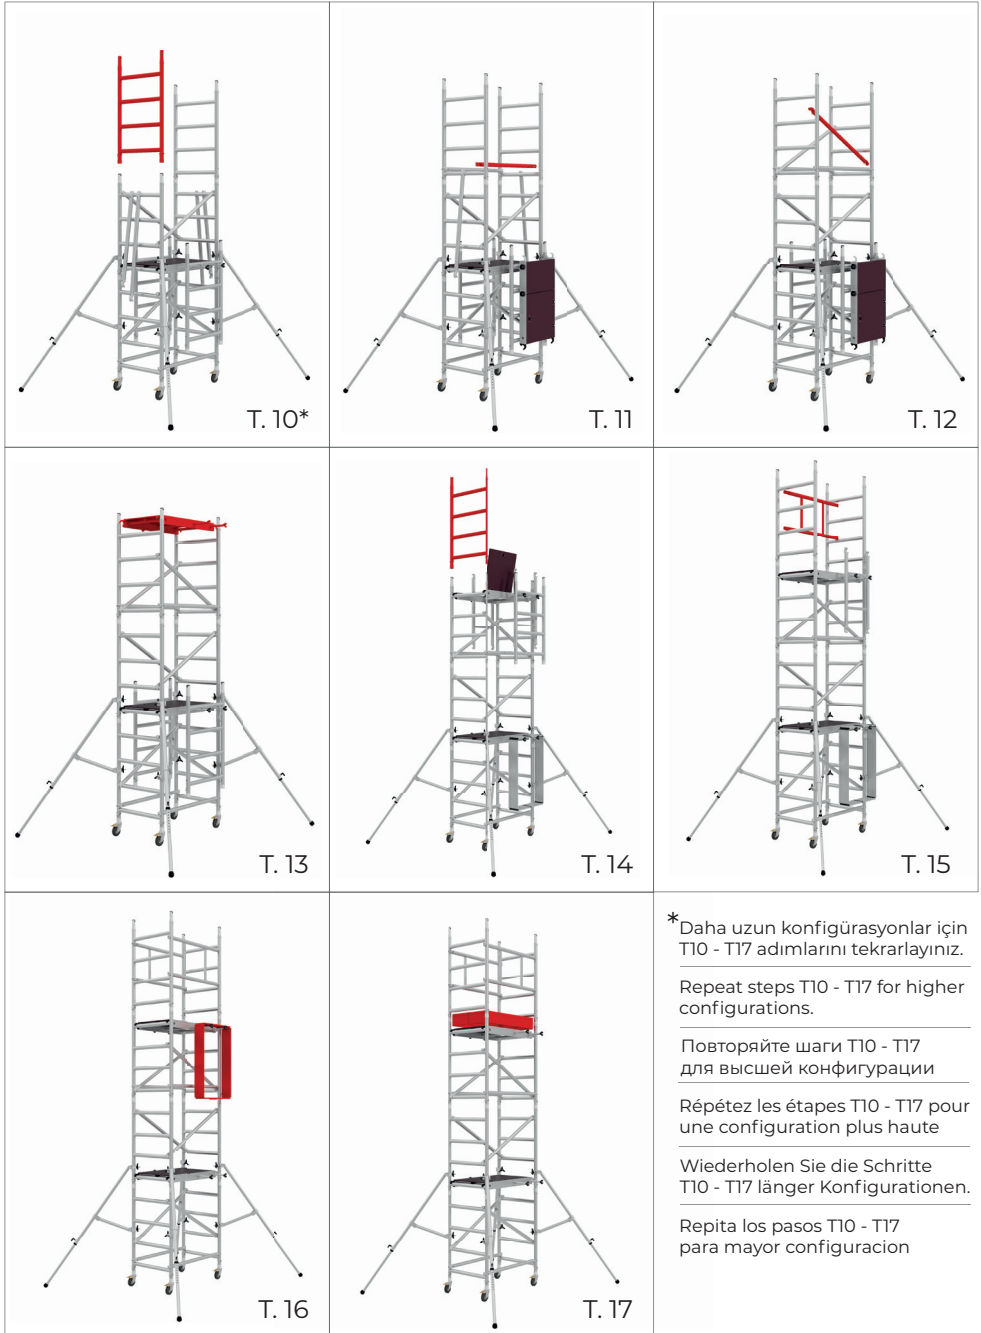

SoloMini ST360M_(100)