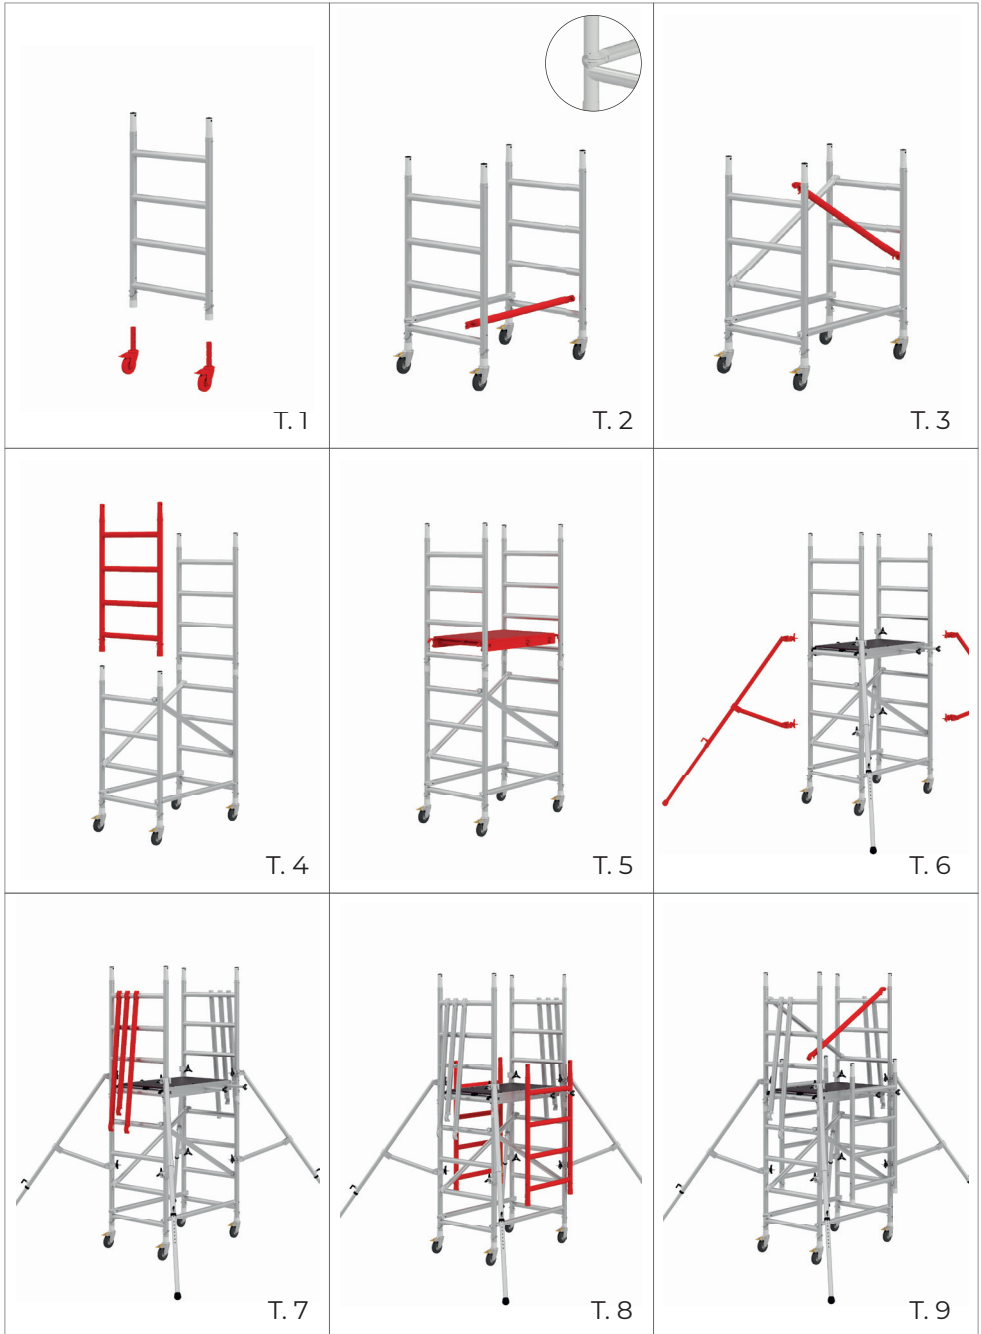

Solo Mini ST360M_(100)