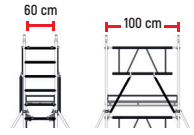

EN 1004

ProTUBE Solo Mini

- 1 PT125TE
- 2 PTSF132M
- 3 PTSTM117Y
- 4 PTSTM132C
- 5 PTSTM117H
- 6 PT136PA
- 7 PTSTM115VKPN
- 8 PTSTM100TM

ProTUBE Solo Mini

 <p>1</p> <p>PT125TE</p> <p>EN Castor 125mm TR Tekerlek 125mm DE Rolle 125mm ES Rueda 125mm FR Roue 125mm RU Кастор 125мм</p>	 <p>2</p> <p>PTSF132M</p> <p>EN 4 Rungs frame TR 4 Basamaklı çerçeve DE Rahmen mit 4 Sprossen ES Marco de 4 peldaños FR Cadre à 4 échelons RU 4-х ступенчатая рама</p>	 <p>3</p> <p>PTSTM117Y</p> <p>EN Horizontal braces TR Yatay bağlantı DE Horizontale Klammern ES Tirantes horizontales FR Croisillon Horizontalux RU Горизонтальные распорки</p>	 <p>4</p> <p>PTSTM132C</p> <p>EN Diagonal Braces TR Çapraz Bağlantı DE Diagonale Klammern ES Tirantes diagonales FR Bretelles diagonales RU Диагональные скобки</p>
 <p>5</p> <p>PTSTM117H</p> <p>EN Safe Guardrail(H) TR Güvenli Korkuluk(H) DE Sichere Leitplanke(H) ES Barandilla de seguridad(H) FR Garde-corps sûr(H) RU Ограждение безопасности</p>	 <p>6</p> <p>PT136PA</p> <p>EN Stabiliser TR Payanda DE Stabilisator ES Estabilizador FR Stabilisateur RU Стабилизатор</p>	 <p>7</p> <p>PTSTM115KPN</p> <p>EN Platform TR Platform DE Plattform ES Plataforma FR Plate-forme RU Платформа</p>	 <p>8</p> <p>PTSTM100TM</p> <p>EN Toeboard TR Tekmelik DE Fußbrett ES Rodapié FR Plinthe RU Бортик</p>

ProTUBE Solo Mini

			ST120M_(100)	ST240M_(100)	ST360M_(100)	ST480M_(100)	
			a	1,26 m.	2,46 m.	3,66 m.	4,86 m.
			b	2,2 m.	4,4 m.	5,6 m.	6,8 m.
Kg. 1,5	PT125TE 79x306x162mm.		4	4	4	4	
4,2	PTSF132M 730x1334x50mm.		4	6	8	10	
1,2	PTSTM117Y 50x1168x50mm.		2	2	4	4	
1,3	PTSTM132C 50x1323x50mm.		2	4	6	8	
3,5	PTSTM117H 537x1168x50mm.		2	2	2	2	
3,0	PT136PA 133x1360x246mm.		-	4	4	4	
9,0	PTSTM115KPN 637x1158x100mm.		1	1	2	2	
5,0	PTSTM100TM 160x1027x90mm.		1	1	1	1	
TOTAL KG			61 kg	73 kg	96 kg	107 kg	