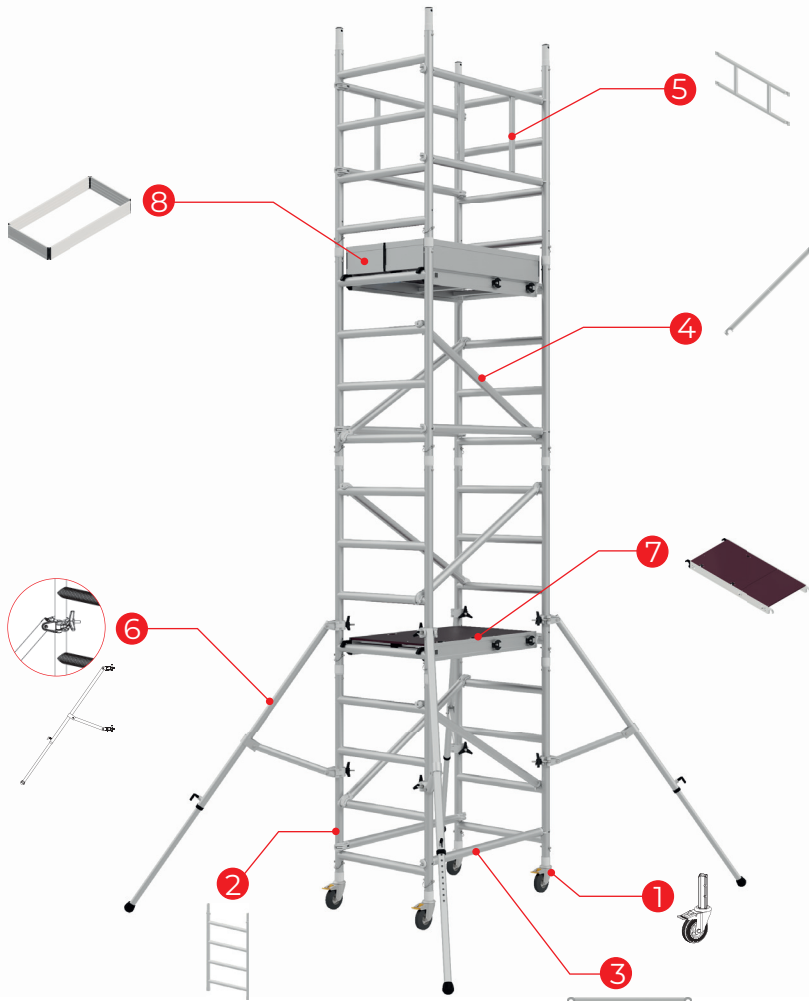

F. 8

F. 9

F. 10

F. 11

F. 12

F. 13

F. 14

F. 15

EN 1004

ProTUBE Solo Mini

- 1 PT125TE
- 2 PTSF132M
- 3 PTSTM117Y
- 4 PTSTM132C
- 5 PTSTM117H
- 6 PT136PA
- 7 PTSTM115VKPN
- 8 PTSTM100TM

ProTUBE Solo Mini

 <p>1</p> <p>PT125TE</p> <p>EN Castor 125mm TR Tekerlek 125mm DE Rolle 125mm ES Rueda 125mm FR Roue 125mm RU Кастор 125мм</p>	 <p>2</p> <p>PTSF132M</p> <p>EN 4 Rungs frame TR 4 Basamaklı çerçeve DE Rahmen mit 4 Sprossen ES Marco de 4 peldaños FR Cadre à 4 échelons RU 4-х ступенчатая рама</p>	 <p>3</p> <p>PTSTM117Y</p> <p>EN Horizontal braces TR Yatay bağlantı DE Horizontale Klammern ES Tirantes horizontales FR Croisillon Horizontalux RU Горизонтальные распорки</p>	 <p>4</p> <p>PTSTM132C</p> <p>EN Diagonal Braces TR Çapraz Bağlantı DE Diagonale Klammern ES Tirantes diagonales FR Bretelles diagonales RU Диагональные скобки</p>
 <p>5</p> <p>PTSTM117H</p> <p>EN Safe Guardrail(H) TR Güvenli Korkuluk(H) DE Sichere Leitplanke(H) ES Barandilla de seguridad(H) FR Garde-corps sûr(H) RU Ограждение безопасности</p>	 <p>6</p> <p>PT136PA</p> <p>EN Stabiliser TR Payanda DE Stabilisator ES Estabilizador FR Stabilisateur RU Стабилизатор</p>	 <p>7</p> <p>PTSTM115KPN</p> <p>EN Platform TR Platform DE Plattform ES Plataforma FR Plate-forme RU Платформа</p>	 <p>8</p> <p>PTSTM100TM</p> <p>EN Toeboard TR Tekmelik DE Fußbrett ES Rodapié FR Plinthe RU Бортик</p>