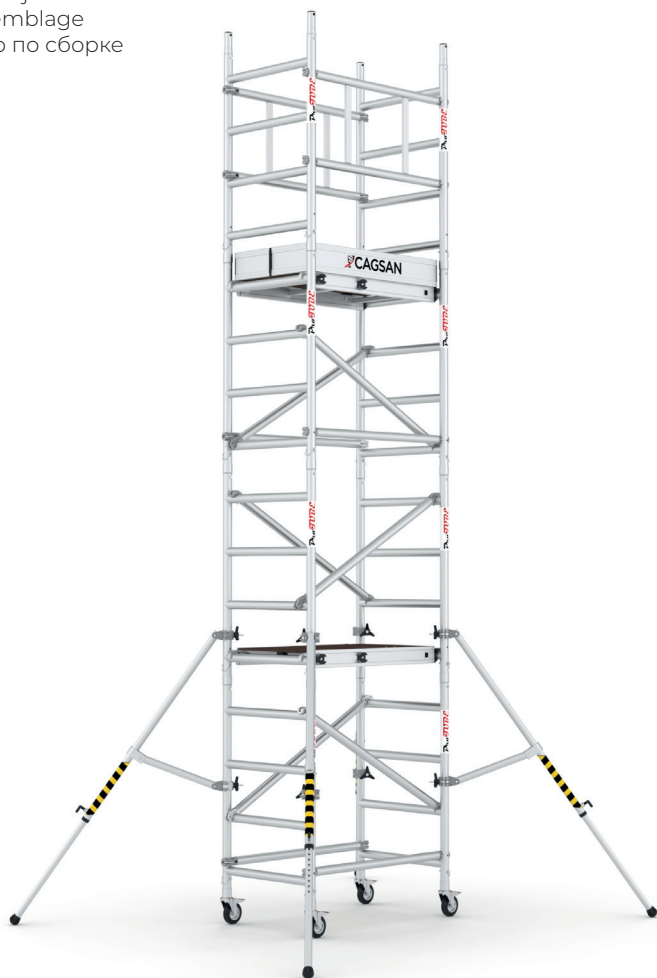

ProTUBE Solo Mini

EN 1004-1:2020

EN 1004-2:2021

202306-C-1213

ProTUBE

EN	Assembly Guide
TR	Montaj Kılavuzu
DE	Montageanleitung
ES	Guía de Montaje
FR	Guide d'Assemblage
RU	Руководство по сборке

 **CAGSAN**
www.cagsanmerdiven.com